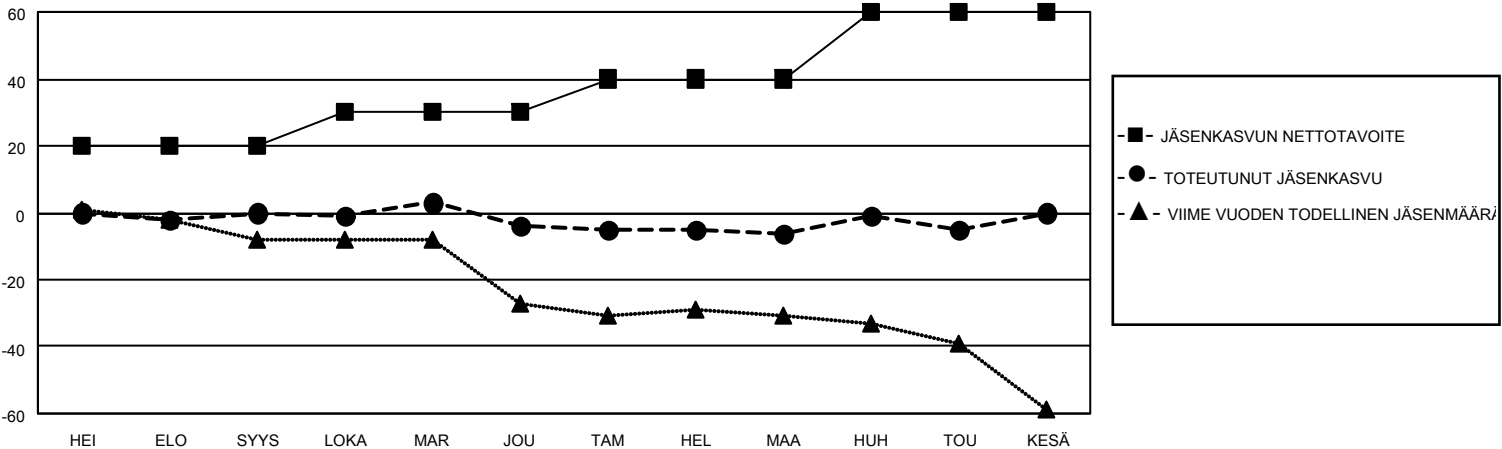

MONTHLY MEMBERSHIP PROGRESS REPORT

District 107 K

Results as of: 5/31/2026

GMT:

SIJAINTI FINLAND

GMT VAALIPIIRI

Klubit				jäsentä			
TULOKSET 2025-2026				TULOKSET 2025-2026			
NELJÄNNES	UUDEN KLUBIN TAVOITE	UUDET KLUBIT	LOPETETUT KLUBIT	NELJÄNNES	JÄSENKASVUN NETTOTAVOITE	TOTEUTUNUT JÄSENKASVU	POISTETUT JÄSENET (mukaan lukien siirrot)
HEI/ELO/SYYS	0	0	0	HEI/ELO/SYYS	20	7	7
LOKA/MAR/JOU	0	0	0	LOKA/MAR/JOU	10	12	15
TAM/HEL/MAA	0	0	0	TAM/HEL/MAA	10	17	19
HUH/TOU/KESÄ	1	0	0	HUH/TOU/KESÄ	20	16	13

TAVOITTEET JA UUDET KLUBIT, KUMULATIIVINEN

TAVOITTEET JA JÄSENET, KUMULATIIVINEN

LAKKAUTETUT KLUBIT: 0

21 CLUBS OF 37 LISÄNNY YHDEN TAI USEAMMAN UUTTA JÄSENTÄ

SUKUPUOLIJAKAUMA

MIES 642 (74.91%)
NAINEN 216 (25.20%)