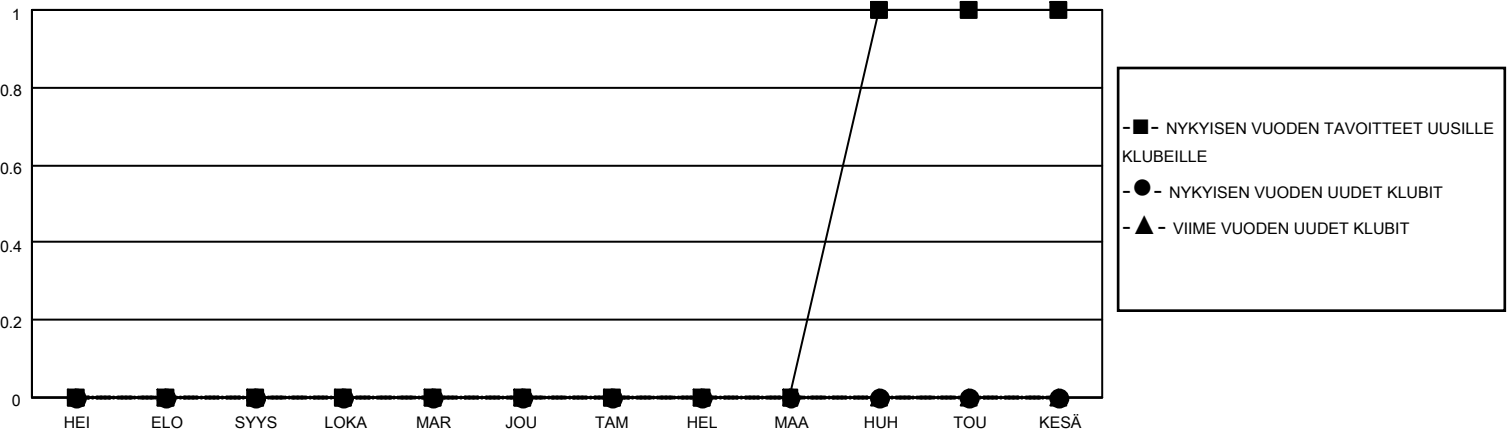

MONTHLY MEMBERSHIP PROGRESS REPORT

District 107 K

Results as of: 5/31/2026

GMT:

SIJAINTI FINLAND

GMT VAALIPIIRI

Klubit				jäsentä			
TULOKSET 2025-2026				TULOKSET 2025-2026			
NELJÄNNES	UUDEN KLUBIN TAVOITE	UUDET KLUBIT	LOPETETUT KLUBIT	NELJÄNNES	JÄSENKASVUN NETTOTAVOITE	TOTEUTUNUT JÄSENKASVU	POISTETUT JÄSENET (mukaan lukien siirrot)
HEI/ELO/SYYS	0	0	0	HEI/ELO/SYYS	20	7	7
LOKA/MAR/JOU	0	0	0	LOKA/MAR/JOU	10	12	15
TAM/HEL/MAA	0	0	0	TAM/HEL/MAA	10	17	19
HUH/TOU/KESÄ	1	0	0	HUH/TOU/KESÄ	20	16	13

TAVOITTEET JA UUDET KLUBIT, KUMULATIIVINEN

TAVOITTEET JA JÄSENET, KUMULATIIVINEN

LAKKAUTETUT KLUBIT: 0

21 CLUBS OF 37 LISÄNNY YHDEN TAI USEAMMAN UUTTA JÄSENTÄ

SUKUPUOLIJAKAUMA

MIES 642 (74.91%)
NAINEN 216 (25.20%)